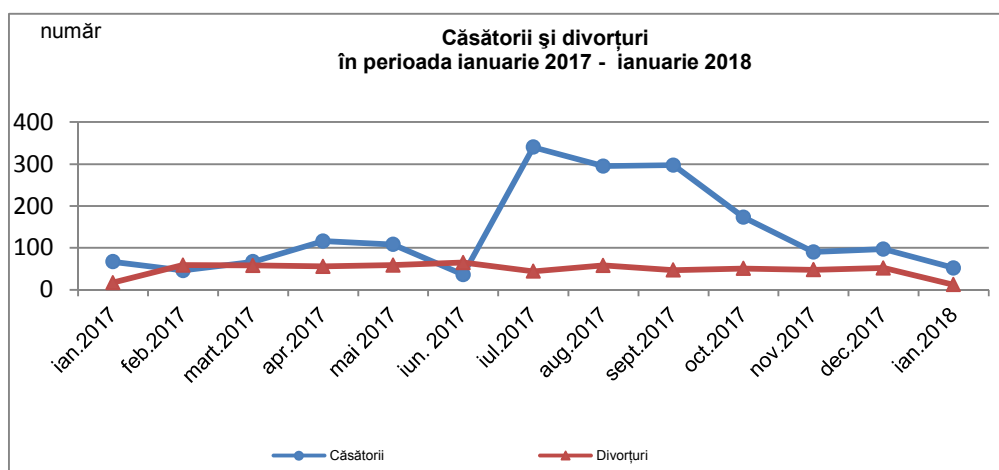

Natalitate, mortalitate și spor natural

Numărul de **născuți - vii** *a crescut* cu 40 (216 născuți - vii în luna ianuarie 2018 față de 176 în luna decembrie 2017), iar numărul **deceselor** *a crescut* cu 85 față de decembrie 2017 (474 decese în ianuarie 2018 față de 389 în decembrie 2017).

În luna ianuarie 2018 față de luna ianuarie 2017, numărul de născuți - vii *a crescut* cu 27 (189 în ianuarie 2018 față de 162 în ianuarie 2017), iar numărul deceselor *a scăzut* cu 114 (588 în ianuarie 2017 față de 474 în ianuarie 2018).

Sporul natural negativ *a crescut* de la -213 persoane în luna decembrie 2017 la -258 persoane în luna ianuarie 2018.

[Datele graficului \(xls\).](#)

¹ Date provizorii

În luna ianuarie 2018 s-au înregistrat 6 **decese sub 1 an**.

Nupțialitate și divorțialitate

În luna ianuarie 2018 s-au înregistrat 52 căsătorii în județul Brăila, mai puține cu 45 decât cele din luna precedentă și cu 15 față de cele din luna ianuarie 2017.

În județul Brăila, în luna ianuarie 2018, s-au înregistrat 12 **divorțuri**, cu 40 *mai puține* față de luna anterioară și cu 5 față de luna corespunzătoare din anul 2017 (17 în ianuarie 2017).