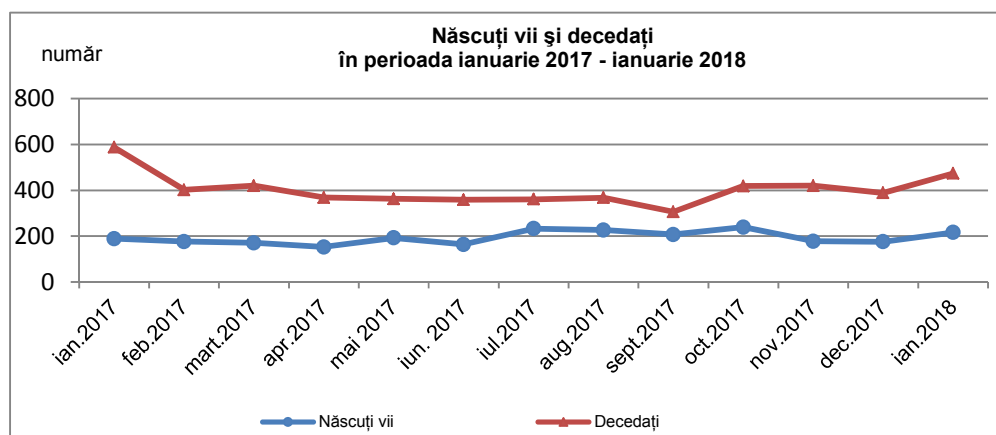

Domeniul: Statistică demografică

Mișcarea naturală a populației din județul Brăila în luna ianuarie 2018¹

- În luna ianuarie 2018 *a crescut* atât numărul născuților – *vii cât și cel* al deceselor față de luna decembrie 2017.
- Au fost înregistrate 6 decese sub 1 an în luna ianuarie 2018.

Natalitate, mortalitate și spor natural

Numărul de **născuți - vii** *a crescut* cu 40 (216 născuți - vii în luna ianuarie 2018 față de 176 în luna decembrie 2017), iar numărul **deceselor** *a crescut* cu 85 față de decembrie 2017 (474 decese în ianuarie 2018 față de 389 în decembrie 2017).

În luna ianuarie 2018 față de luna ianuarie 2017, numărul de născuți - vii *a crescut* cu 27 (189 în ianuarie 2018 față de 162 în ianuarie 2017), iar numărul deceselor *a scăzut* cu 114 (588 în ianuarie 2017 față de 474 în ianuarie 2018).

Sporul natural negativ *a crescut* de la -213 persoane în luna decembrie 2017 la -258 persoane în luna ianuarie 2018.

[Datele graficului \(xls\).](#)

¹ Date provizorii

În luna ianuarie 2018 s-au înregistrat 6 **decese sub 1 an**.