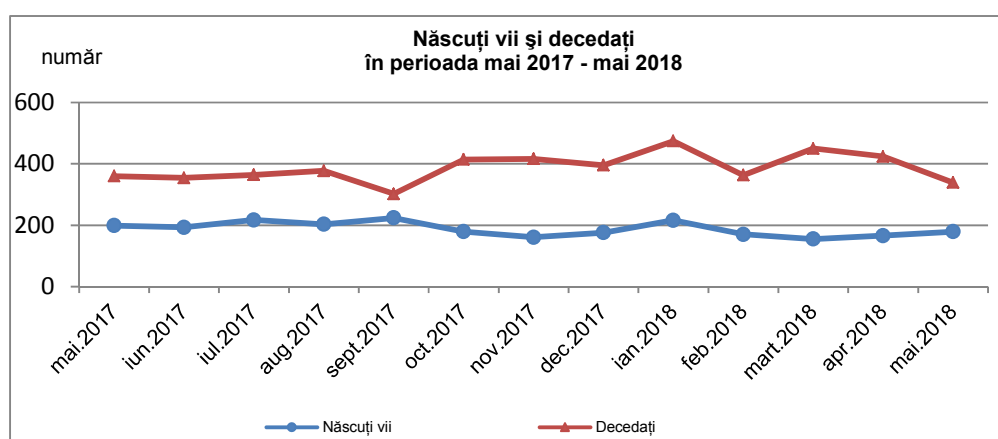

Domeniul: Statistică demografică

Mișcarea naturală a populației din județul Brăila în luna mai 2018¹

- În luna mai 2018 față de luna aprilie 2018 *a crescut* numărul născuților – vii, iar cel al deceselor *a scăzut*.
- Nu au fost înregistrate decese sub 1 an în luna mai 2018.

Natalitate, mortalitate și spor natural

Numărul de **născuți - vii** *a crescut* cu 13 (179 născuți - vii în luna mai 2018 față de 166 în luna aprilie 2018), iar numărul **deceselor** *a scăzut* cu 85 față de aprilie 2018 (339 decese în mai 2018 față de 424 în aprilie 2018).

În luna mai 2018 față de luna mai 2017, numărul de născuți - vii *a scăzut* cu 20 (199 în mai 2017), iar numărul deceselor cu 21 (360 în mai 2017).

Sporul natural negativ *a scăzut* de la -258 persoane în luna aprilie 2018 la -160 persoane în luna mai 2018.