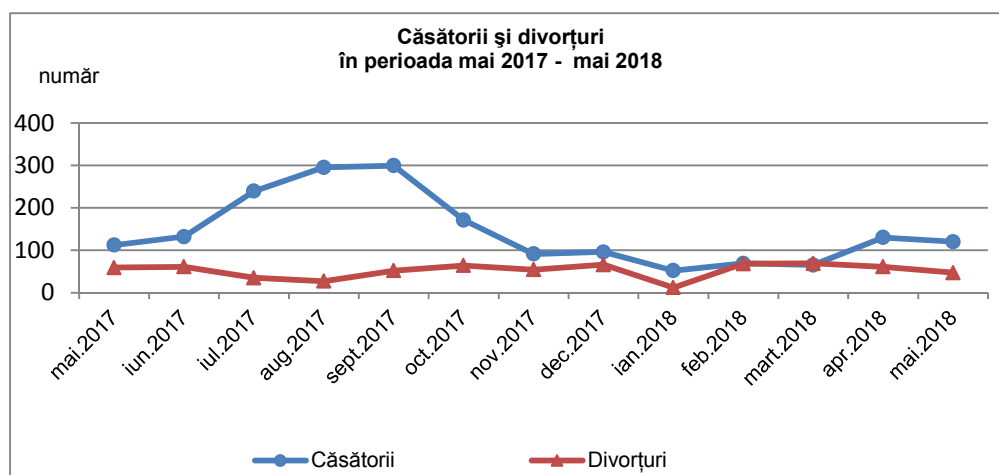

Natalitate, mortalitate și spor natural

Numărul de **născuți - vii** *a crescut* cu 13 (179 născuți - vii în luna mai 2018 față de 166 în luna aprilie 2018), iar numărul **deceselor** *a scăzut* cu 85 față de aprilie 2018 (339 decese în mai 2018 față de 424 în aprilie 2018).

În luna mai 2018 față de luna mai 2017, numărul de născuți - vii *a scăzut* cu 20 (199 în mai 2017), iar numărul deceselor cu 21 (360 în mai 2017).

Sporul natural negativ *a scăzut* de la -258 persoane în luna aprilie 2018 la -160 persoane în luna mai 2018.

[Datele graficului \(xls\).](#)

În luna mai 2018 nu s-au înregistrat **decese sub 1 an**.

¹ Date provizorii

Nupțialitate și divorțialitate

În județul Brăila s-au înregistrat 120 **căsătorii** în luna mai 2018, *mai puține* cu 10 decât cele din luna precedentă și cu 8 *mai multe* față de cele din luna mai 2017.

În județul Brăila, în luna mai 2018, s-au înregistrat 47 **divorțuri**, cu 14 *mai puține* față de luna anterioară și cu 12 față de cele din luna mai 2017.

[Datele graficului \(xls\).](#)

Informații suplimentare: