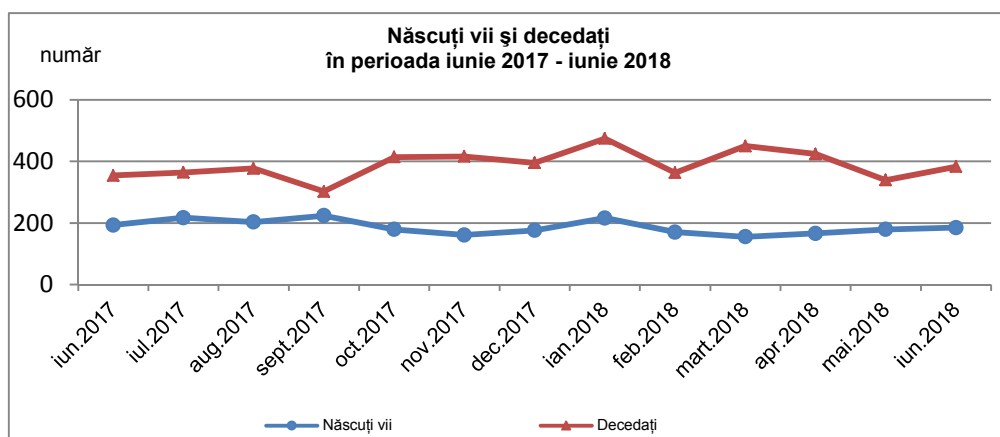

Domeniul: Statistică demografică

Mișcarea naturală a populației din județul Brăila în luna iunie 2018¹

- În luna iunie 2018 față de luna mai 2018 *a crescut* atât numărul născuților – vii cât și cel al deceselor.
- A fost înregistrat un deces sub 1 an în luna iunie 2018.

Natalitate, mortalitate și spor natural

Numărul de **născuți - vii** *a crescut* cu 6 (185 născuți - vii în luna iunie 2018 față de 179 în luna *mai* 2018), iar numărul **deceselor** *a crescut* cu 44 față de *mai* 2018 (383 decese în iunie 2018 față de 339 în *mai* 2018).

În luna iunie 2018 față de luna iunie 2017, numărul de născuți - vii *a scăzut* cu 8 (193 în iunie 2017), iar numărul deceselor *a crescut* cu 29 (354 în iunie 2017).

Sporul natural negativ *a crescut* de la -160 persoane în luna *mai* 2018 la -198 persoane în luna iunie 2018.