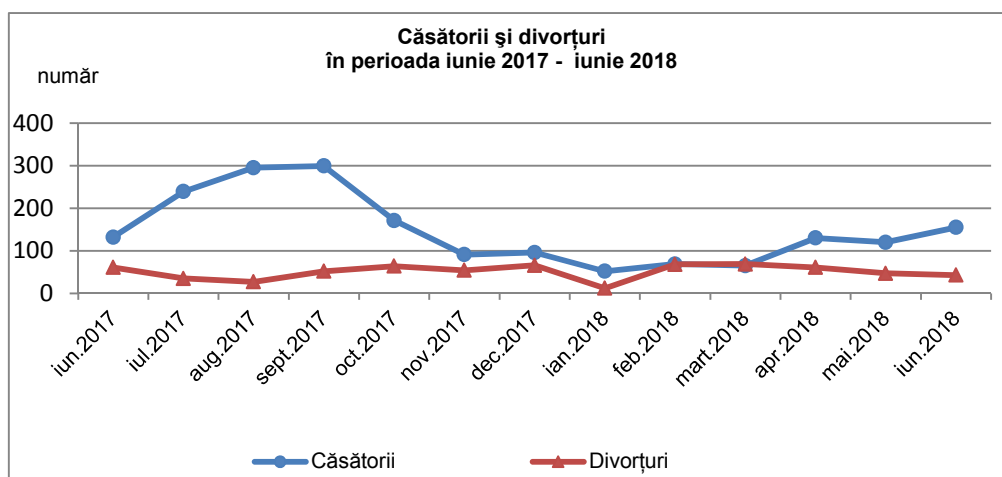

Natalitate, mortalitate și spor natural

Numărul de **născuți - vii** *a crescut* cu 6 (185 născuți - vii în luna iunie 2018 față de 179 în luna *mai* 2018), iar numărul **deceselor** *a crescut* cu 44 față de *mai* 2018 (383 decese în iunie 2018 față de 339 în *mai* 2018).

În luna iunie 2018 față de luna iunie 2017, numărul de născuți - vii *a scăzut* cu 8 (193 în iunie 2017), iar numărul deceselor *a crescut* cu 29 (354 în iunie 2017).

Sporul natural negativ *a crescut* de la -160 persoane în luna *mai* 2018 la -198 persoane în luna iunie 2018.

[Datele graficului \(xls\).](#)

În luna iunie 2018 s-a înregistrat un **deces sub 1 an**.

¹ Date provizorii

Nupțialitate și divorțialitate

În județul Brăila s-au înregistrat 155 **căsătorii** în luna iunie 2018, *mai multe* cu 35 decât cele din luna precedentă și cu 23 față de cele din luna iunie 2017.

În județul Brăila, în luna iunie 2018, s-au înregistrat 43 **divorțuri**, cu 4 *mai puține* față de luna anterioară și cu 18 față de cele din luna iunie 2017.

[Datele graficului \(xls\).](#)

Informații suplimentare: