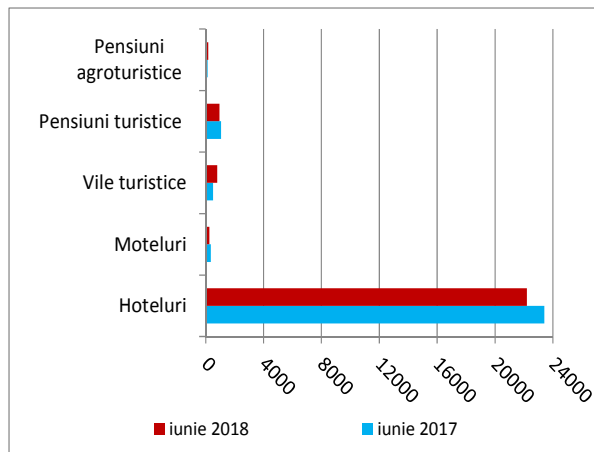

Înoptări în județul Brăila, pe principalele structuri

[Datele graficelor (xls).](#)

Informații suplimentare:

Pentru interpretarea corectă a indicatorilor, vă rugăm să consultați [Precizările Metodologice](#).

Informații suplimentare se pot obține din publicația Buletin Statistic Lunar al Județului Brăila și din baza de date Tempo on line a INS.

Arhiva comunicatelor de presă: <http://www.braila.insse.ro/category/comunicate-de-presa/>

Compartimentul IT, diseminare, relații cu publicul și INSPIRE

e-mail: tele@braila.insse.ro

Tel: +40239611074