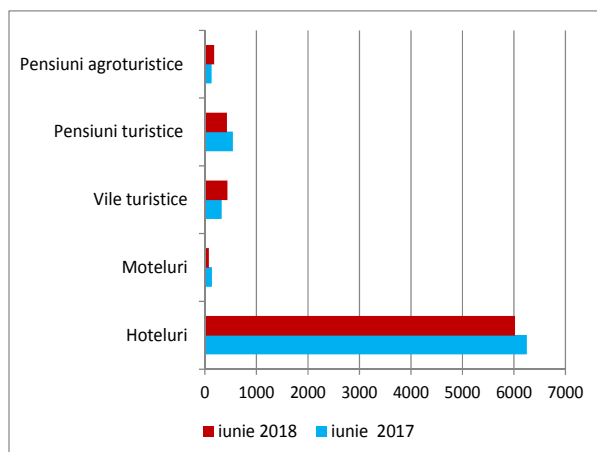

Sosiri și înoptări în principalele structuri de primire turistică cu funcțiuni de cazare

	Sosiri			Înoptări		
	Iunie 2017 -număr-	Iunie 2018 -număr-	Iunie 2018 față de iunie 2017 %	Iunie 2017 -număr-	Iunie 2018 -număr-	Iunie 2018 față de iunie 2017 %
Total județ Brăila	7898	7336	92,9	26579	24732	93,1
din care:						
Hoteluri	6251	6018	96,3	23408	22209	94,9
Moteluri	137	79	57,7	351	258	73,5
Vile turistice	326	437	134	517	794	153,6
Pensiuni turistice	542	426	78,6	1060	958	90,4
Pensiuni agroturistice	130	180	138,5	130	180	138,5

Sosiri în județul Brăila, pe principalele structuri