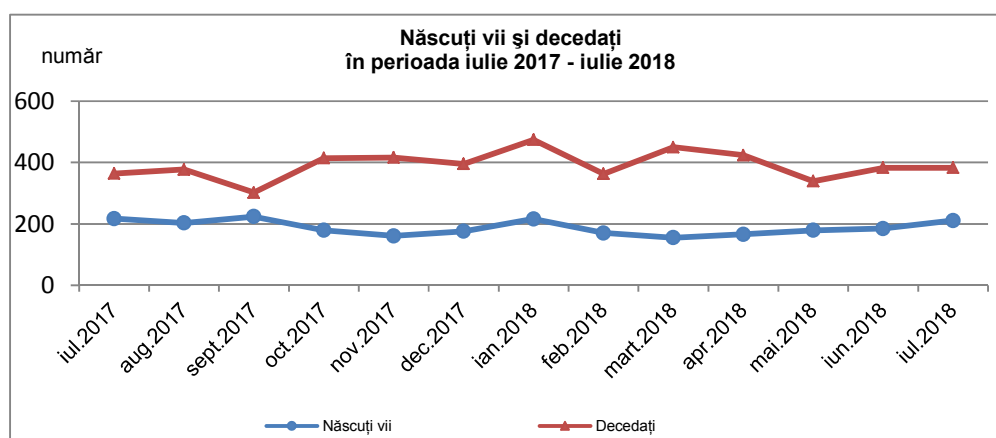

Domeniul: Statistică demografică

Mișcarea naturală a populației din județul Brăila în luna iulie 2018¹

- În luna iulie 2018 numărul deceselor a fost *egal* cu cel din luna iunie 2018, iar numărul nașcuților – *vii a crescut*.
- Au fost înregistrate 3 decese sub 1 an în luna iulie 2018.

Natalitate, mortalitate și spor natural

Numărul de **nașcuți - vii** a *crescut* cu 26 (211 nașcuți - vii în luna iulie 2018 față de 185 în luna iunie 2018), iar numărul **deceselor** este *egal* cu cel din luna iunie 2018 (383 decese în iulie 2018).

În luna iulie 2018 față de luna iulie 2017, numărul de nașcuți - vii a *scăzut* cu 6 (217 în iulie 2017), iar numărul deceselor a *crescut* cu 19 (364 în iulie 2017).

Sporul natural negativ a *scăzut* de la -198 persoane în luna iunie 2018 la -172 persoane în luna iulie 2018.