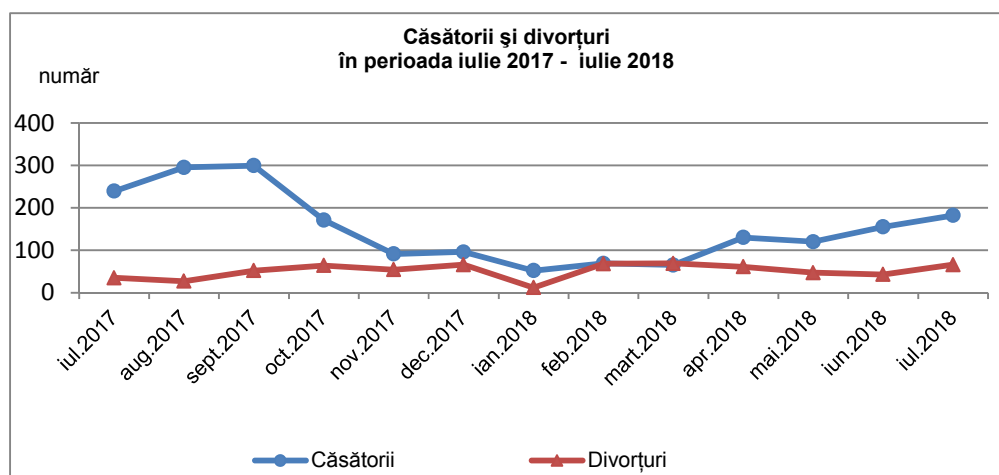

Natalitate, mortalitate și spor natural

Numărul de **nașcuți - vii** a *crescut* cu 26 (211 nașcuți - vii în luna iulie 2018 față de 185 în luna iunie 2018), iar numărul **deceselor** este *egal* cu cel din luna iunie 2018 (383 decese în iulie 2018).

În luna iulie 2018 față de luna iulie 2017, numărul de nașcuți - vii a *scăzut* cu 6 (217 în iulie 2017), iar numărul deceselor a *crescut* cu 19 (364 în iulie 2017).

Sporul natural negativ a *scăzut* de la -198 persoane în luna iunie 2018 la -172 persoane în luna iulie 2018.

[Datele graficului \(xls\).](#)

În luna iulie 2018 s-au înregistrat 3 **decese sub 1 an**.

¹ Date provizorii

Nupțialitate și divorțialitate

În județul Brăila s-au înregistrat 182 **căsătorii** în luna iulie 2018, *mai multe* cu 27 decât cele din luna precedentă și cu 57 *mai puține* față de cele din luna iulie 2017.

În județul Brăila, în luna iulie 2018, s-au înregistrat 66 **divorțuri**, cu 23 *mai multe* față de luna anterioară și cu 31 față de cele din luna iulie 2017.

[Datele graficului \(xls\).](#)

Informații suplimentare: