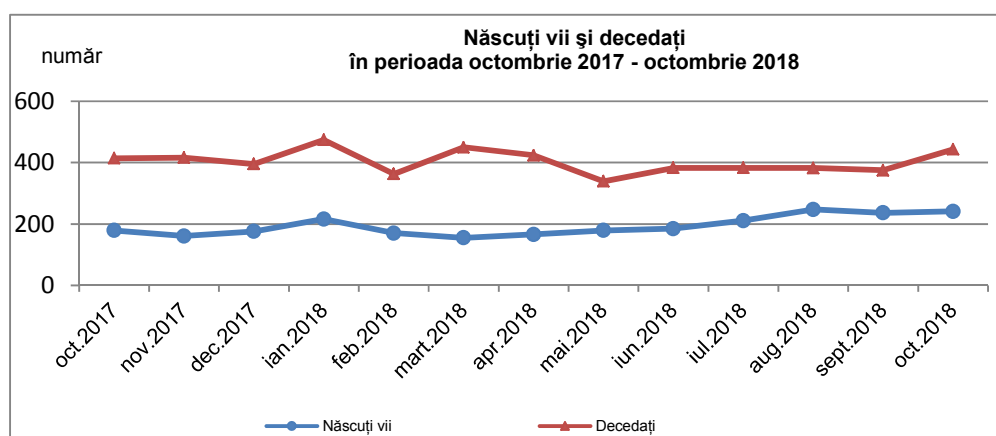

## Mișcarea naturală a populației din județul Brăila în luna octombrie 2018<sup>1</sup>

- În luna octombrie 2018 *a crescut* atât numărul născuților – vii, cât și cel al deceselor față de luna septembrie 2018.
- Au fost înregistrate 3 decese sub 1 an în luna octombrie 2018.

### Natalitate, mortalitate și spor natural

Numărul de **născuți - vii** *a crescut* cu 5 (241 născuți - vii în luna octombrie 2018 față de 236 în luna septembrie 2018), iar numărul **deceselor** *a crescut* cu 68 (443 decese în luna octombrie 2018 față de 375 în luna septembrie 2018).

În luna octombrie 2018 față de luna octombrie 2017, numărul de născuți - vii *a crescut* cu 62 (179 în octombrie 2017), iar numărul deceselor *a crescut* cu 29 (414 în octombrie 2017).

Sporul natural negativ *a crescut* de la -139 persoane în luna septembrie 2018 la -202 persoane în luna octombrie 2018.