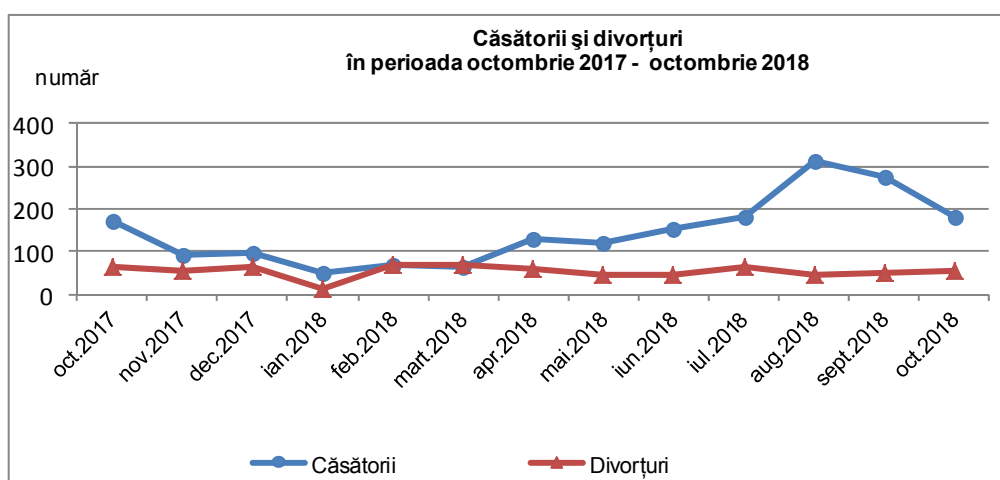

În luna octombrie 2018 s-au înregistrat 3 **decese sub 1 an**.

Nupțialitate și divorțialitate

În județul Brăila s-au înregistrat 182 **căsătorii** în luna octombrie 2018, *mai puține* cu 92 decât cele din luna precedentă și cu 11 *mai multe* față de cele din luna octombrie 2017.

În județul Brăila, în luna octombrie 2018, s-au înregistrat 54 **divorțuri**, cu 2 *mai multe* față de luna anterioară și cu 10 *mai puține* decât în luna octombrie 2017.

[Datele graficului (xls).](#)

Informații suplimentare:

Pentru interpretarea corectă a indicatorilor, vă rugăm să consultați [Precizările Metodologice](#). Informații suplimentare se pot obține din publicația Buletin Statistic Lunar al Județului Brăila. Arhiva comunicatelor de presă: <http://www.braila.insse.ro/category/comunicate-de-presa/>

Compartimentul IT, diseminare, relații cu publicul și INSPIRE
e-mail: tele@braila.insse.ro
Tel: +40239611074