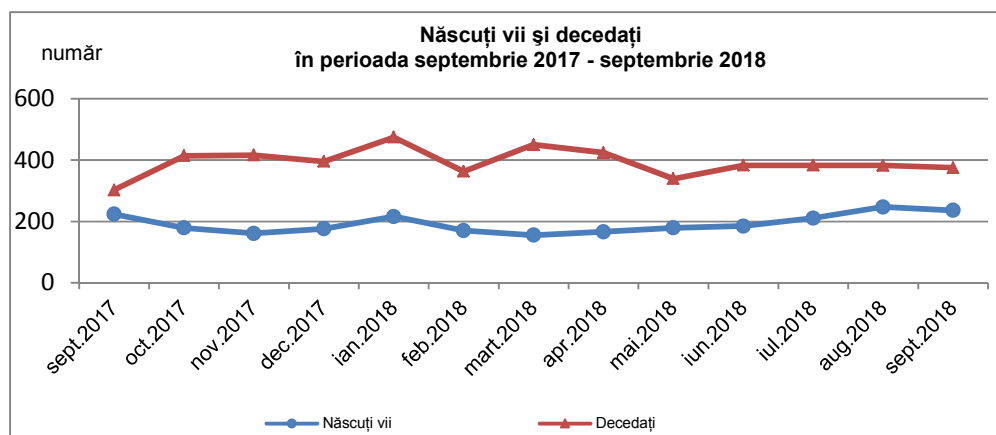

## Mișcarea naturală a populației din județul Brăila în luna septembrie 2018<sup>1</sup>

- În luna septembrie 2018 *a scăzut* atât numărul deceselor cât și cel al nașcuților – *vii* față de luna august 2018.
- A fost înregistrat un deces sub 1 an în luna septembrie 2018.

### Natalitate, mortalitate și spor natural

Numărul de **nașcuți - vii** *a scăzut* cu 11 (236 nașcuți - vii în luna septembrie 2018 față de 247 în luna august 2018), iar numărul **deceselor** *a scăzut* cu 7 (375 decese în luna septembrie 2018 față de 382 în luna august 2018).

În luna septembrie 2018 față de luna septembrie 2017, numărul de nașcuți - vii *a crescut* cu 12 (224 în septembrie 2017), iar numărul deceselor *a crescut* cu 73 (302 în septembrie 2017).

Sporul natural negativ *a crescut* de la -135 persoane în luna august 2018 la -139 persoane în luna septembrie 2018.