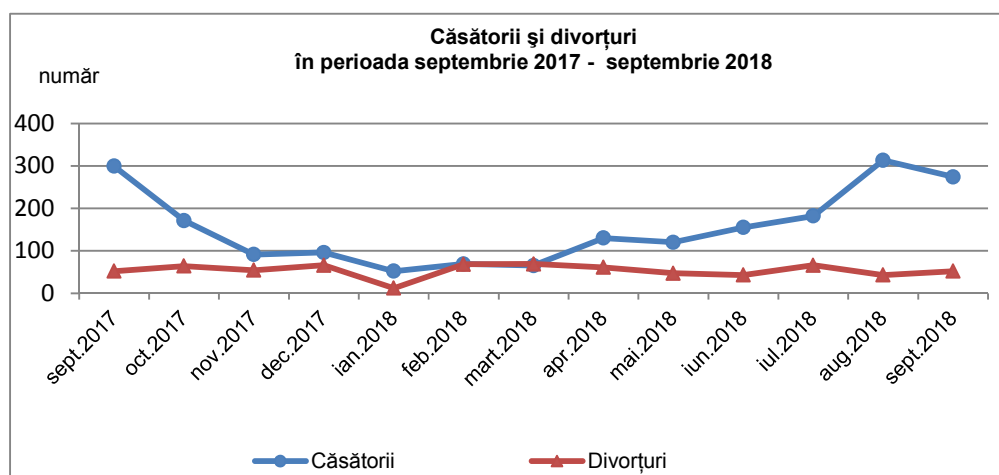

În luna septembrie 2018 s-a înregistrat 1 **deces sub 1 an**.

Nupțialitate și divorțialitate

În județul Brăila s-au înregistrat 274 **căsătorii** în luna septembrie 2018, *mai puține* cu 39 decât cele din luna precedentă și cu 25 față de cele din luna septembrie 2017.

În județul Brăila, în luna septembrie 2018, s-au înregistrat 52 **divorțuri**, cu 9 *mai multe* față de luna anterioară și egale cu cele din luna septembrie 2017.

[Datele graficului (xls).](#)

Informații suplimentare:

Pentru interpretarea corectă a indicatorilor, vă rugăm să consultați [Precizările Metodologice](#). Informații suplimentare se pot obține din publicația Buletin Statistic Lunar al Județului Brăila. Arhiva comunicatelor de presă: <http://www.braila.insse.ro/category/comunicate-de-presa/>

Compartimentul IT, diseminare, relații cu publicul și INSPIRE
e-mail: tele@braila.insse.ro
Tel: +40239611074