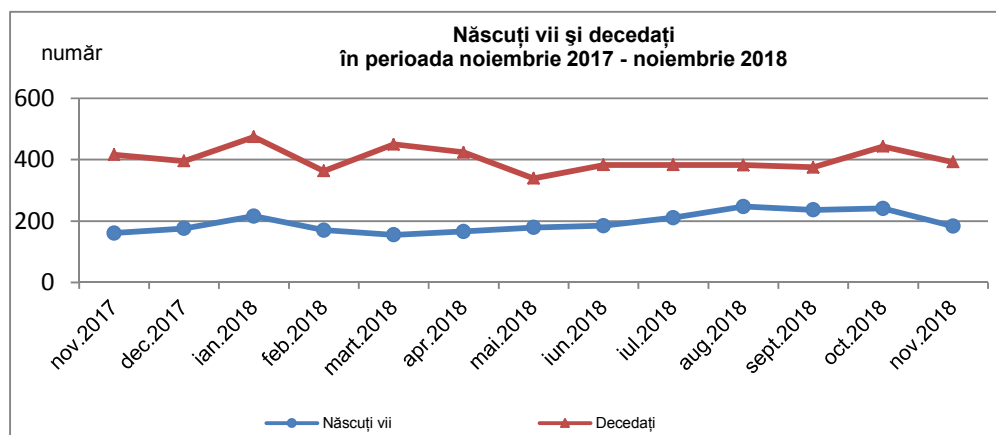

## Mișcarea naturală a populației din județul Brăila în luna noiembrie 2018<sup>1</sup>

- În luna noiembrie 2018 *a scăzut* atât numărul născuților – vii, cât și cel al deceselor față de luna octombrie 2018.
- A fost înregistrat un deces sub 1 an în luna noiembrie 2018.

### Natalitate, mortalitate și spor natural

Față de luna octombrie 2018 numărul de **născuți - vii** *a scăzut* cu 58 (183 născuți - vii în luna noiembrie 2018 față de 241 în luna octombrie 2018), iar numărul **deceselor** *a scăzut* cu 51 (392 decese în luna noiembrie 2018 față de 443 în luna octombrie 2018).

În luna noiembrie 2018 față de luna noiembrie 2017, numărul de născuți - vii *a crescut* cu 22 (161 în noiembrie 2017), iar numărul deceselor *a scăzut* cu 24 (416 în noiembrie 2017).

Sporul natural negativ *a crescut* de la -202 persoane în luna octombrie 2018 la -209 persoane în luna noiembrie 2018.