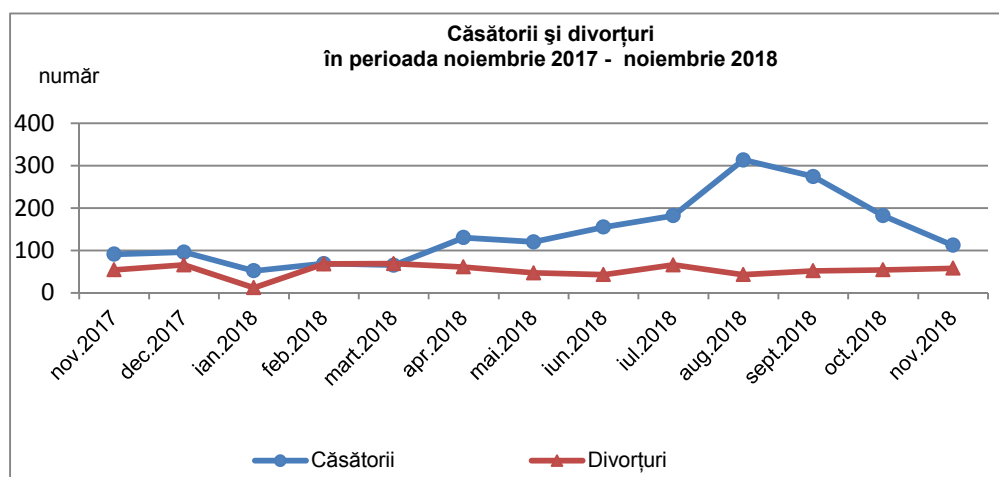

În luna noiembrie 2018 s-a înregistrat un **deces sub 1 an**.

Nupțialitate și divorțialitate

În județul Brăila s-au înregistrat 112 **căsătorii** în luna noiembrie 2018, *mai puține* cu 70 decât cele din luna precedentă și cu 21 *mai multe* față de cele din luna noiembrie 2017.

În județul Brăila, în luna noiembrie 2018, s-au înregistrat 58 **divorțuri**, cu 4 *mai multe* atât față de luna anterioară, cât și față de luna noiembrie 2017.

[Datele graficului (xls).](#)

Informații suplimentare:

Pentru interpretarea corectă a indicatorilor, vă rugăm să consultați [Precizările Metodologice](#). Informații suplimentare se pot obține din publicația Buletin Statistic Lunar al Județului Brăila. Arhiva comunicatelor de presă: <http://www.braila.insse.ro/category/comunicate-de-presa/>

Compartimentul IT, diseminare, relații cu publicul și INSPIRE
e-mail: tele@braila.insse.ro
Tel: +40239611074