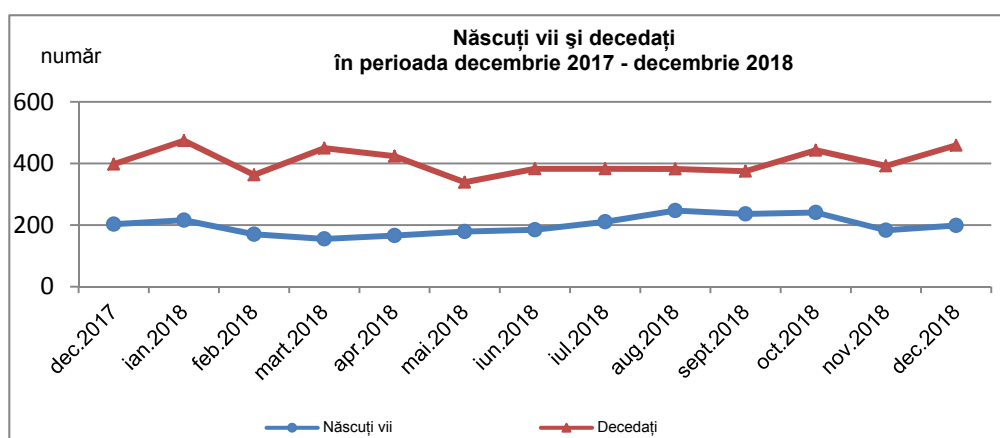

Domeniul: Statistică demografică

Mișcarea naturală a populației din județul Brăila în luna decembrie 2018¹

- În luna decembrie 2018 *a crescut* atât numărul născuților – vii, cât și cel al deceselor față de luna noiembrie 2018.
- Nu au fost înregistrate decese sub 1 an în luna decembrie 2018.

Natalitate, mortalitate și spor natural

Numărul de **născuți - vii** *a crescut* cu 16 (199 născuți - vii în luna decembrie 2018 față de 183 în luna noiembrie 2018), iar numărul **deceselor** *a crescut* cu 67 (459 decese în luna decembrie 2018 față de 392 în luna noiembrie 2018).

În luna decembrie 2018 față de luna decembrie 2017, numărul de născuți - vii *a scăzut* cu 4 (203 în decembrie 2017), iar numărul deceselor *a crescut* cu 61 (398 în decembrie 2017).

Sporul natural negativ *a crescut* de la -209 persoane în luna noiembrie 2018 la -260 persoane în luna decembrie 2018.