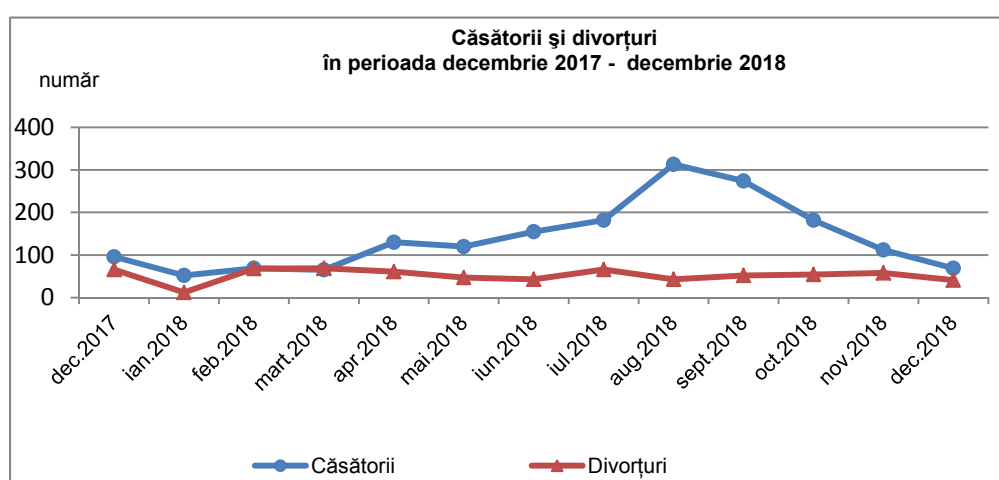

Natalitate, mortalitate și spor natural

Numărul de **născuți - vii** *a crescut* cu 16 (199 născuți - vii în luna decembrie 2018 față de 183 în luna noiembrie 2018), iar numărul **deceselor** *a crescut* cu 67 (459 decese în luna decembrie 2018 față de 392 în luna noiembrie 2018).

În luna decembrie 2018 față de luna decembrie 2017, numărul de născuți - vii *a scăzut* cu 4 (203 în decembrie 2017), iar numărul deceselor *a crescut* cu 61 (398 în decembrie 2017).

Sporul natural negativ *a crescut* de la -209 persoane în luna noiembrie 2018 la -260 persoane în luna decembrie 2018.

[Datele graficului \(xls\).](#)

În luna decembrie 2018 nu s-au înregistrat **decese sub 1 an**.

¹ Date provizorii

Nupțialitate și divorțialitate

În județul Brăila s-au înregistrat 69 **căsătorii** în luna decembrie 2018, *mai puține* cu 43 decât cele din luna precedentă și cu 27 față de cele din luna decembrie 2017.

În județul Brăila, în luna decembrie 2018, s-au înregistrat 41 **divorțuri**, cu 17 *mai puține* față de luna anterioară și cu 25 față de luna decembrie 2017.

[Datele graficului \(xls\).](#)

Informații suplimentare: