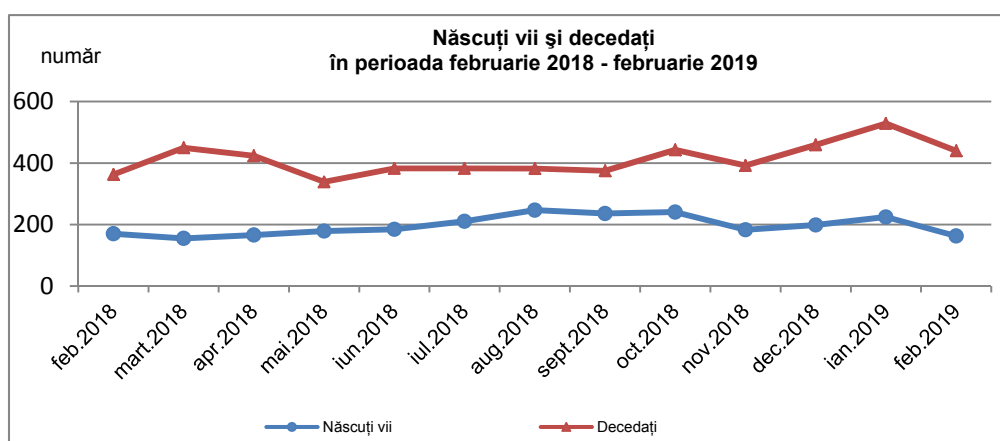

Domeniul: Statistică demografică

Mișcarea naturală a populației din județul Brăila în luna februarie 2019¹

- În luna februarie 2019 *a scăzut* atât numărul nașcuților – vii, cât și cel al deceselor față de luna ianuarie 2019.
- Au fost înregistrate 4 decese sub 1 an în luna februarie 2019.

Natalitate, mortalitate și spor natural

Numărul de **nașcuți - vii** *a scăzut* cu 62 (163 nașcuți - vii în luna februarie 2019 față de 225 în luna ianuarie 2019), iar numărul **deceselor** *a scăzut* cu 89 față de ianuarie 2019 (440 decese în februarie 2019 față de 529 în ianuarie 2019).

În luna februarie 2019 față de luna februarie 2018, numărul de nașcuți - vii *a scăzut* cu 7 (170 în februarie 2018), iar numărul deceselor *a crescut* cu 77 (363 în februarie 2018).

Sporul natural negativ *a scăzut* de la -304 persoane în luna ianuarie 2019 la -277 persoane în luna februarie 2019.