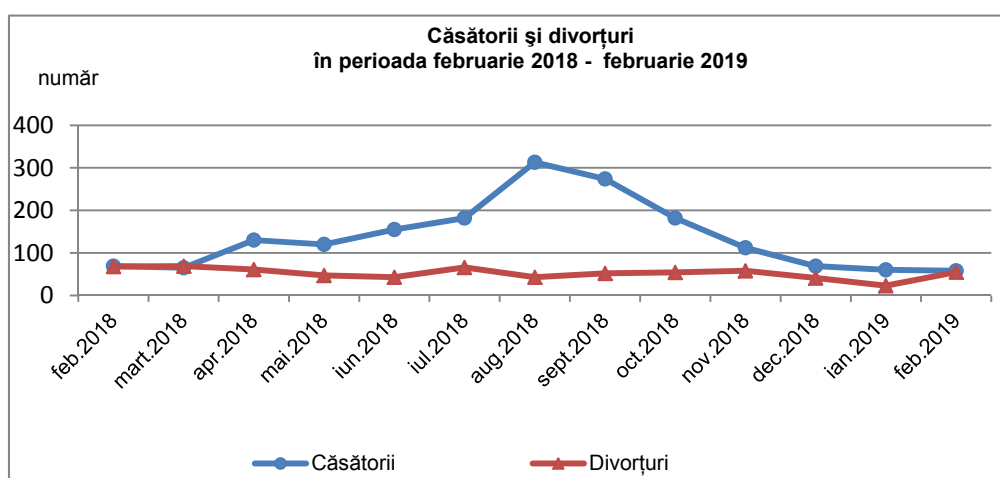

Natalitate, mortalitate și spor natural

Numărul de **nașcuți - vii** *a scăzut* cu 62 (163 nașcuți - vii în luna februarie 2019 față de 225 în luna ianuarie 2019), iar numărul **deceselor** *a scăzut* cu 89 față de ianuarie 2019 (440 decese în februarie 2019 față de 529 în ianuarie 2019).

În luna februarie 2019 față de luna februarie 2018, numărul de nașcuți - vii *a scăzut* cu 7 (170 în februarie 2018), iar numărul deceselor *a crescut* cu 77 (363 în februarie 2018).

Sporul natural negativ *a scăzut* de la -304 persoane în luna ianuarie 2019 la -277 persoane în luna februarie 2019.

[Datele graficului \(xls\).](#)

În luna februarie 2019 s-au înregistrat **4 decese sub 1 an**.

¹ Date provizorii

Nupțialitate și divorțialitate

În luna februarie 2019 s-au înregistrat 58 **căsătorii** în județul Brăila, *mai puține* cu 2 decât cele din luna precedentă și cu 11 față de cele din luna februarie 2018.

În județul Brăila, în luna februarie 2019, s-au înregistrat 55 **divorțuri**, cu 32 *mai multe* față de luna anterioară și cu 13 *mai puține* față de luna corespunzătoare din anul 2018 (68 în februarie 2018).