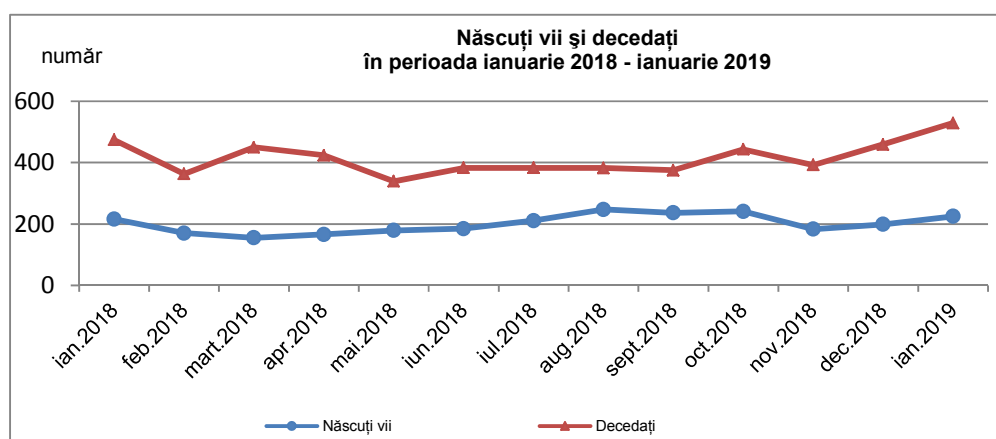

Domeniul: Statistică demografică

Mișcarea naturală a populației din județul Brăila în luna ianuarie 2019¹

- În luna ianuarie 2019 *a crescut* atât numărul născuților – vii, cât și cel al deceselor față de luna decembrie 2018.
- A fost înregistrat un deces sub 1 an în luna ianuarie 2019.

Natalitate, mortalitate și spor natural

Numărul de **născuți - vii** *a crescut* cu 26 (225 născuți - vii în luna ianuarie 2019 față de 199 în luna decembrie 2018), iar numărul **deceselor** *a crescut* cu 70 față de decembrie 2018 (529 decese în ianuarie 2019 față de 459 în decembrie 2018).

În luna ianuarie 2019 față de luna ianuarie 2018, numărul de născuți - vii *a crescut* cu 9 (216 în ianuarie 2018), iar numărul deceselor *a crescut* cu 55 (474 în ianuarie 2018).

Sporul natural negativ *a crescut* de la -260 persoane în luna decembrie 2018 la -304 persoane în luna ianuarie 2019.