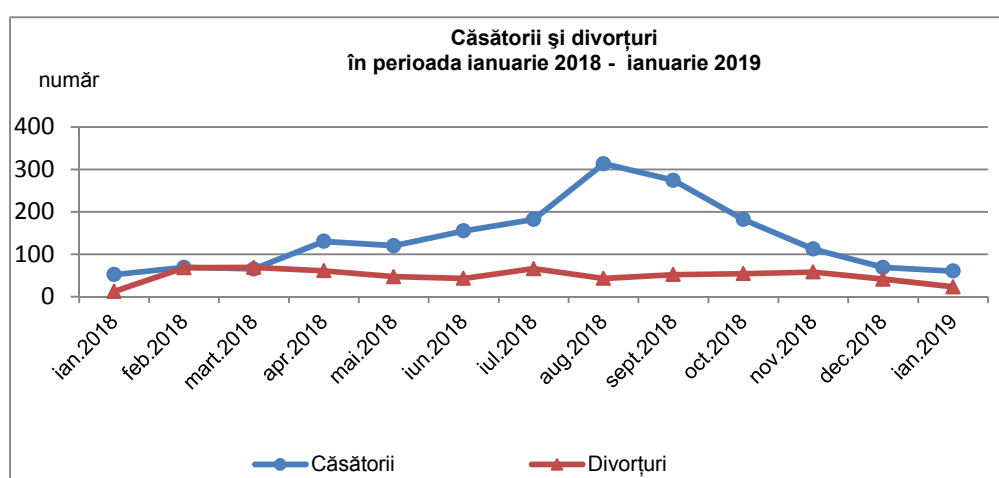

Natalitate, mortalitate și spor natural

Numărul de **născuți - vii** *a crescut* cu 26 (225 născuți - vii în luna ianuarie 2019 față de 199 în luna decembrie 2018), iar numărul **deceselor** *a crescut* cu 70 față de decembrie 2018 (529 decese în ianuarie 2019 față de 459 în decembrie 2018).

În luna ianuarie 2019 față de luna ianuarie 2018, numărul de născuți - vii *a crescut* cu 9 (216 în ianuarie 2018), iar numărul deceselor *a crescut* cu 55 (474 în ianuarie 2018).

Sporul natural negativ *a crescut* de la -260 persoane în luna decembrie 2018 la -304 persoane în luna ianuarie 2019.

[Datele graficului \(xls\).](#)

În luna ianuarie 2019 s-a înregistrat un **deces sub 1 an**.

¹ Date provizorii

Nupțialitate și divorțialitate

În luna ianuarie 2019 s-au înregistrat 60 **căsătorii** în județul Brăila, *mai puține* cu 9 decât cele din luna precedentă și cu 8 *mai multe* față de cele din luna ianuarie 2018.

În județul Brăila, în luna ianuarie 2019, s-au înregistrat 23 **divorțuri**, cu 18 *mai puține* față de luna anterioară și cu 11 *mai multe* față de luna corespunzătoare din anul 2018 (12 în ianuarie 2018).