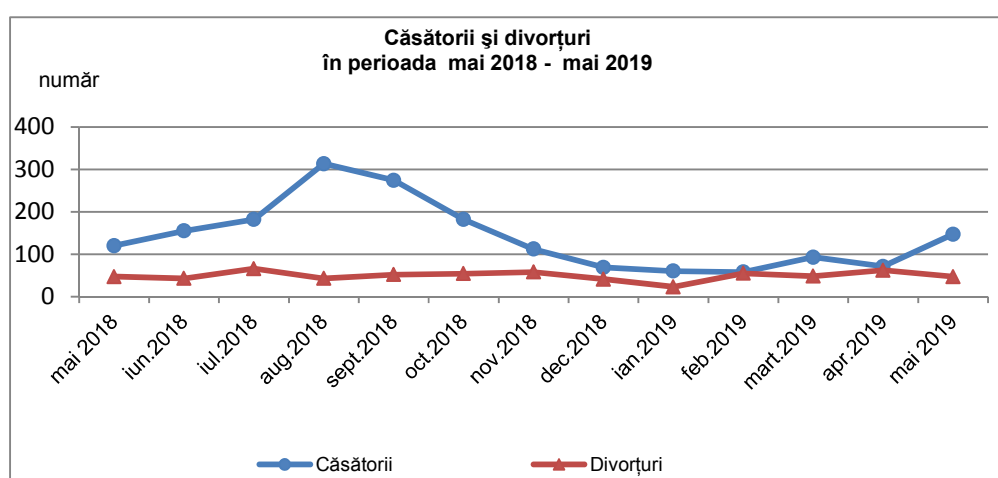

Natalitate, mortalitate și spor natural

Numărul de **nașcuți - vii** *a crescut* cu 57 (206 nașcuți - vii în luna mai 2019 față de 149 în luna aprilie 2019), iar numărul **deceselor** cu 34 față de aprilie 2019 (430 decese în mai 2019 față de 396 în aprilie 2019).

În luna mai 2019 față de luna mai 2018, numărul de nașcuți - vii *a crescut* cu 27 (179 în mai 2018), iar numărul deceselor cu 91 (339 în mai 2018).

Sporul natural negativ *a scăzut* de la -247 persoane în luna aprilie 2019 la -224 persoane în luna mai 2019.

[Datele graficului \(xls\).](#)

În luna mai 2019 s-au înregistrat 2 **decese sub 1 an**.

¹ Date provizorii

Nupțialitate și divorțialitate

În județul Brăila s-au înregistrat 147 **căsătorii** în luna mai 2019, *mai multe* cu 76 decât cele din luna precedentă și cu 27 față de cele din luna mai 2018.

În județul Brăila, în luna mai 2019, s-au înregistrat 47 **divorțuri**, cu 15 *mai puține* față de luna anterioară și *egale* cu cele din luna mai 2018.

[Datele graficului \(xls\).](#)

Informații suplimentare: