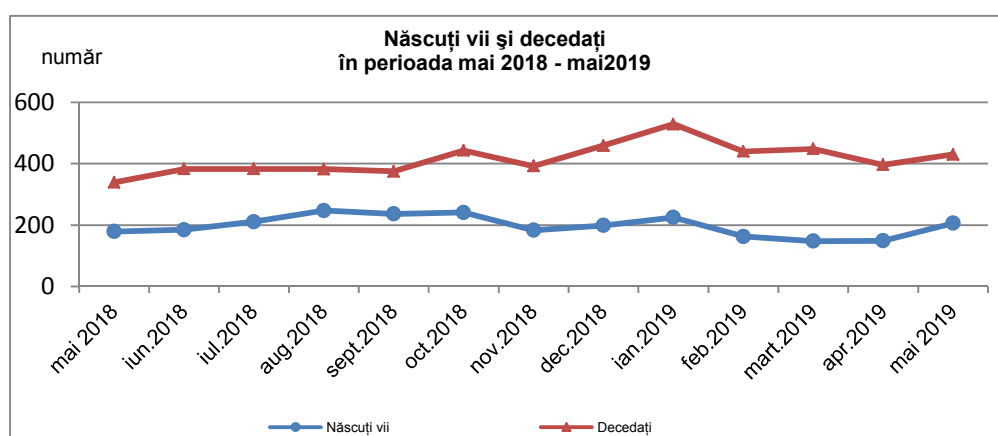

Domeniul: Statistică demografică

Mișcarea naturală a populației din județul Brăila în luna mai 2019¹

- În luna mai 2019 *a crescut* atât numărul nașcuților – vii, cât și cel al deceselor față de luna aprilie 2019.
- S-au înregistrat 2 decese sub 1 an în luna mai 2019.

Natalitate, mortalitate și spor natural

Numărul de **nașcuți - vii** *a crescut* cu 57 (206 nașcuți - vii în luna mai 2019 față de 149 în luna aprilie 2019), iar numărul **deceselor** cu 34 față de aprilie 2019 (430 decese în mai 2019 față de 396 în aprilie 2019).

În luna mai 2019 față de luna mai 2018, numărul de nașcuți - vii *a crescut* cu 27 (179 în mai 2018), iar numărul deceselor cu 91 (339 în mai 2018).

Sporul natural negativ *a scăzut* de la -247 persoane în luna aprilie 2019 la -224 persoane în luna mai 2019.