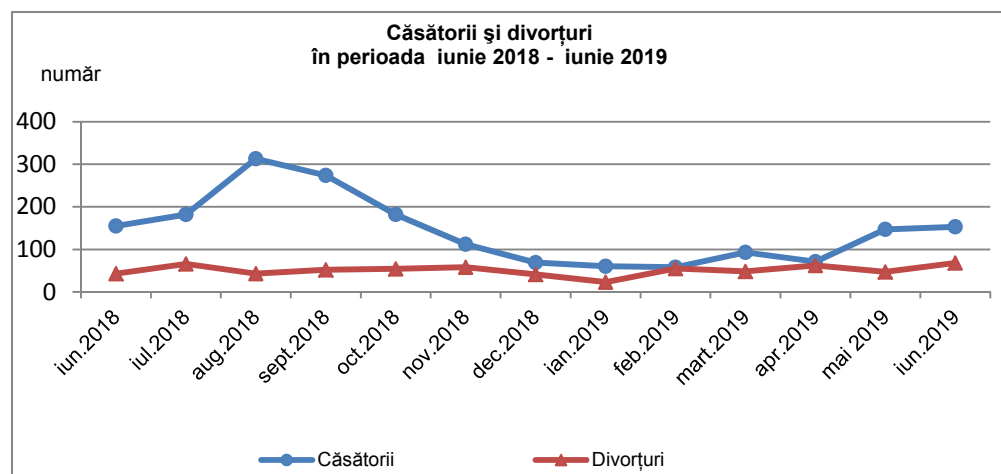

În luna iunie 2019 s-au înregistrat 3 **decese sub 1 an**.

Nupțialitate și divorțialitate

În luna iunie 2019 s-au înregistrat 153 **căsătorii** în județul Brăila, *mai multe* cu 6 decât cele din luna precedentă și *mai puține* cu 2 față de cele din luna iunie 2018.

În județul Brăila, în luna iunie 2019, s-au înregistrat 68 **divorțuri**, *mai multe* cu 21 față de luna anterioară și cu 25 față de luna corespunzătoare din anul 2018 (43 în iunie 2018).

[Datele graficului (xls).](#)

Informații suplimentare:

Pentru interpretarea corectă a indicatorilor, vă rugăm să consultați [Precizările Metodologice](#). Informații suplimentare se pot obține din publicația Buletin Statistic Lunar al Județului Brăila. Arhiva comunicatelor de presă: <http://www.braila.insse.ro/category/comunicate-de-presa/>

Compartimentul IT, diseminare, relații cu publicul și INSPIRE

e-mail: tele@braila.insse.ro

Tel: +40239611074