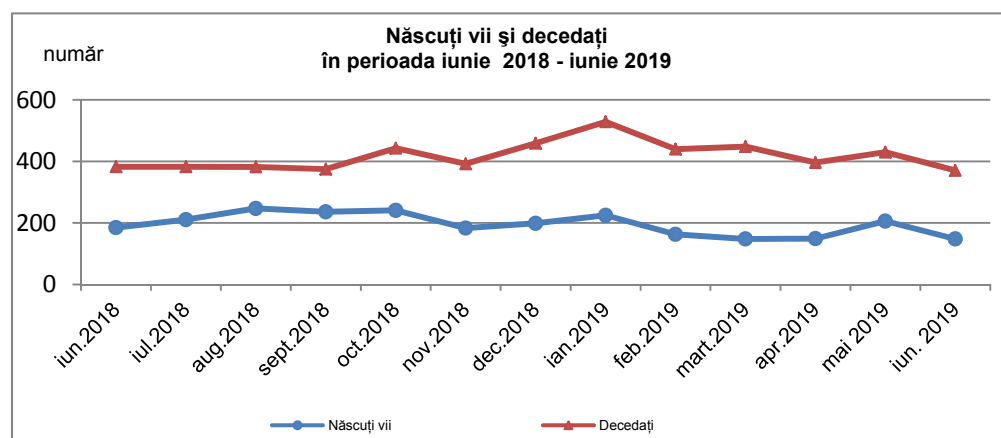

## Mișcarea naturală a populației din județul Brăila în luna iunie 2019<sup>1</sup>

- În luna iunie 2019 a scăzut atât numărul nașcuților – vii, cât și cel al deceselor față de luna mai 2019.
- S-au înregistrat 3 decese sub 1 an în luna iunie 2019.

### Natalitate, mortalitate și spor natural

Numărul de **nașcuți - vii** a scăzut cu 58 (148 nașcuți - vii în luna iunie 2019 față de 206 în luna mai 2019), iar numărul **deceselor** a scăzut cu 59 față de mai 2019 (371 decese în iunie 2019 față de 430 în mai 2019).

În luna iunie 2019 față de luna iunie 2018, numărul de nașcuți - vii a scăzut cu 37 (185 în iunie 2018), iar numărul deceselor a scăzut cu 12 (383 în iunie 2018).

Sporul natural negativ a scăzut de la -224 persoane în luna mai 2019 la -223 persoane în luna iunie 2019.