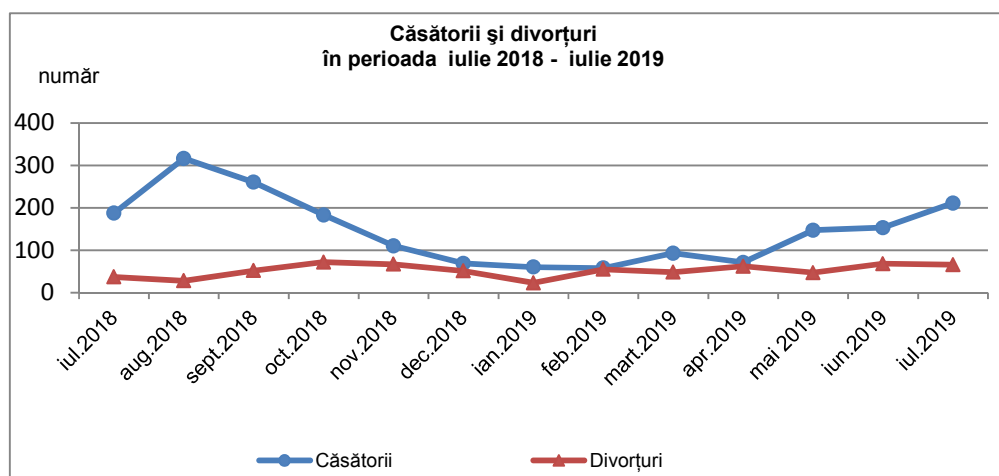

### Natalitate, mortalitate și spor natural

Numărul de **născuți - vii** *a crescut* cu 83 (231 născuți - vii în luna iulie 2019 față de 148 în luna iunie 2019), iar numărul **deceselor** *a crescut* cu 35 față de iunie 2019 (406 decese în iulie 2019 față de 371 în iunie 2019).

În luna iulie 2019 față de luna iulie 2018, numărul de născuți - vii *a scăzut* cu 19 (250 în iulie 2018), iar numărul deceselor *a crescut* cu 31 (375 în iulie 2018).

Sporul natural negativ *a scăzut* de la -223 persoane în luna iunie 2019 la -175 persoane în luna iulie 2019.

[Datele graficului \(xls\).](#)

<sup>1</sup> Date provizorii

În luna iulie 2019 nu s-au înregistrat **decese sub 1 an**.

### Nupțialitate și divorțialitate

În luna iulie 2019 s-au înregistrat 211 **căsătorii** în județul Brăila, *mai multe* cu 58 decât cele din luna precedentă și cu 24 față de cele din luna iulie 2018 .

În județul Brăila, în luna iulie 2019, s-au înregistrat 66 **divorțuri**, *mai puține* cu 2 față de luna anterioară și cu 29 *mai multe* față de luna corespunzătoare din anul 2018 (37 în iulie 2018).