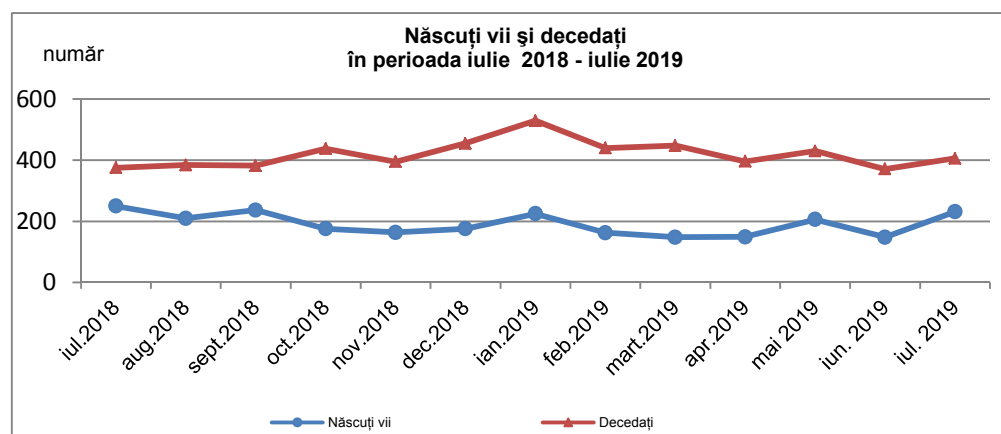

## Mișcarea naturală a populației din județul Brăila în luna iulie 2019<sup>1</sup>

- În luna iulie 2019 *a crescut* atât numărul născuților – vii, cât și cel al deceselor față de luna iunie 2019.
- Nu s-au înregistrat decese sub 1 an în luna iulie 2019.

### Natalitate, mortalitate și spor natural

Numărul de **născuți - vii** *a crescut* cu 83 (231 născuți - vii în luna iulie 2019 față de 148 în luna iunie 2019), iar numărul **deceselor** *a crescut* cu 35 față de iunie 2019 (406 decese în iulie 2019 față de 371 în iunie 2019).

În luna iulie 2019 față de luna iulie 2018, numărul de născuți - vii *a scăzut* cu 19 (250 în iulie 2018), iar numărul deceselor *a crescut* cu 31 (375 în iulie 2018).

Sporul natural negativ *a scăzut* de la -223 persoane în luna iunie 2019 la -175 persoane în luna iulie 2019.