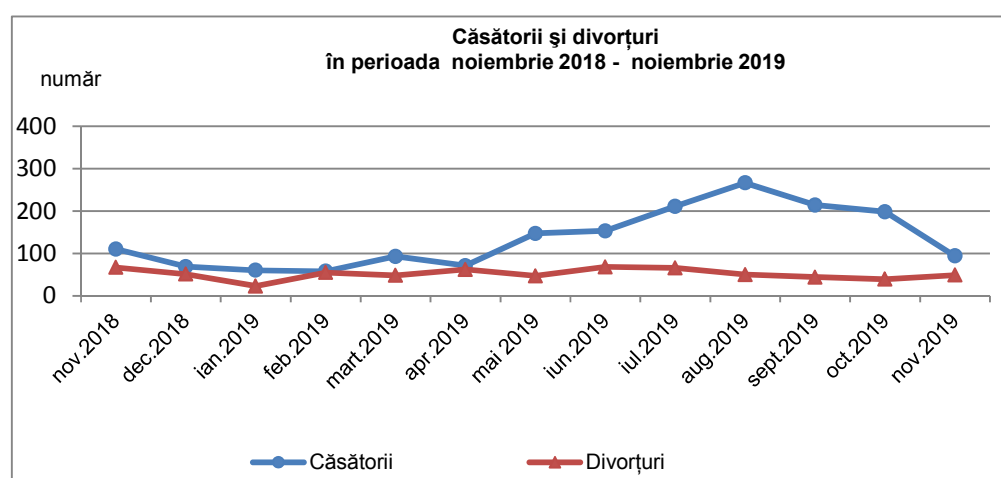

Natalitate, mortalitate și spor natural

Numărul de **nașcuți - vii** *a scăzut* cu 29 (209 nașcuți - vii în luna noiembrie 2019 față de 238 în luna octombrie 2019), iar numărul **deceselor** *a scăzut* cu 17 față de octombrie 2019 (394 decese în noiembrie 2019 față de 411 în octombrie 2019).

În luna noiembrie 2019 față de luna noiembrie 2018, numărul de nașcuți - vii *a crescut* cu 45 (164 în noiembrie 2018), iar numărul deceselor *a scăzut* cu 1 (395 în noiembrie 2018).

Sporul natural negativ *a crescut* de la -173 persoane în luna octombrie 2019 la -185 persoane în luna noiembrie 2019.

[Datele graficului \(xls\).](#)

În luna noiembrie 2019 nu s-au înregistrat **decese sub 1 an**.

¹ Date provizorii

Nupțialitate și divorțialitate

În luna noiembrie 2019 s-au înregistrat 94 **căsătorii** în județul Brăila, *mai puține* cu 104 decât cele din luna precedentă și cu 16 *mai puține* față de cele din luna noiembrie 2018 .

În județul Brăila, în luna noiembrie 2019, s-au înregistrat 49 **divorțuri**, *mai multe* cu 10 față de luna anterioară și cu 18 *mai puține* față de luna corespunzătoare din anul 2018 (67 în noiembrie 2018).