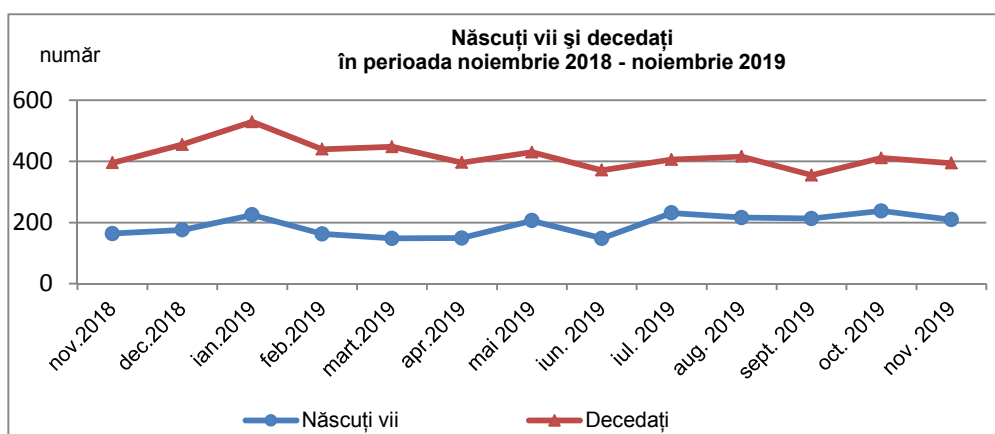

Domeniul: Statistică demografică

Mișcarea naturală a populației din județul Brăila în luna noiembrie 2019¹

- În luna noiembrie 2019 *a scăzut* atât numărul nașcuților – vii, cât și cel al *deceselor* față de luna octombrie 2019.
- Nu s-au înregistrat decese sub 1 an în luna noiembrie 2019.

Natalitate, mortalitate și spor natural

Numărul de **nașcuți - vii** *a scăzut* cu 29 (209 nașcuți - vii în luna noiembrie 2019 față de 238 în luna octombrie 2019), iar numărul **deceselor** *a scăzut* cu 17 față de octombrie 2019 (394 decese în noiembrie 2019 față de 411 în octombrie 2019).

În luna noiembrie 2019 față de luna noiembrie 2018, numărul de nașcuți - vii *a crescut* cu 45 (164 în noiembrie 2018), iar numărul deceselor *a scăzut* cu 1 (395 în noiembrie 2018).

Sporul natural negativ *a crescut* de la -173 persoane în luna octombrie 2019 la -185 persoane în luna noiembrie 2019.