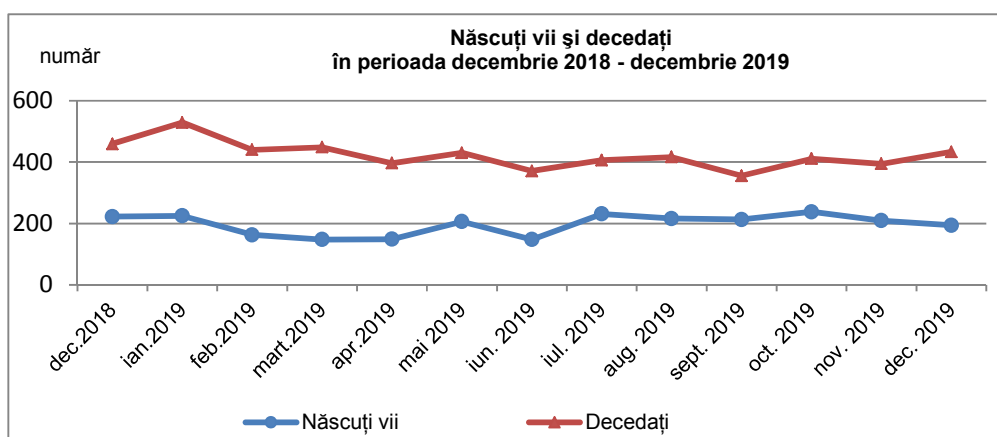

## Mișcarea naturală a populației din județul Brăila în luna decembrie 2019<sup>1</sup>

- În luna decembrie 2019 numărul născuților – *vii a scăzut*, iar cel al deceselor *a crescut* față de luna noiembrie 2019.
- S-a înregistrat un deces sub 1 an în luna decembrie 2019.

### Natalitate, mortalitate și spor natural

Numărul de **născuți - vii** *a scăzut* cu 15 (194 născuți - vii în luna decembrie 2019 față de 209 în luna noiembrie 2019), iar numărul **deceselor** *a crescut* cu 39 față de noiembrie 2019 (433 decese în decembrie 2019 față de 394 în noiembrie 2019).

În luna decembrie 2019 față de luna decembrie 2018, numărul de născuți - vii *a scăzut* cu 28 (222 în decembrie 2018), iar numărul deceselor *a scăzut* cu 26 (459 în decembrie 2018).

Sporul natural negativ *a crescut* de la -185 persoane în luna noiembrie 2019 la -239 persoane în luna decembrie 2019.