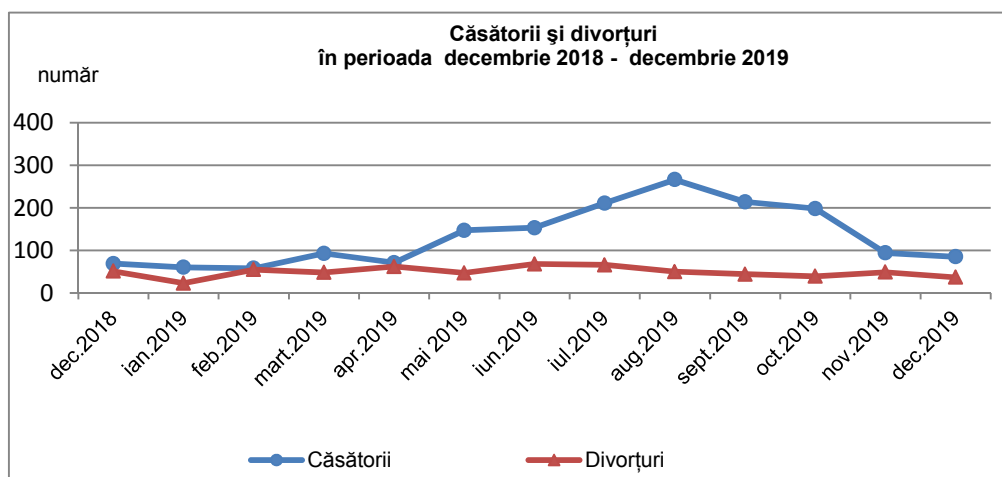

Nupțialitate și divorțialitate

În luna decembrie 2019 s-au înregistrat 85 **căsătorii** în județul Brăila, *mai puține* cu 9 decât cele din luna precedentă și cu 16 *mai multe* față de cele din luna decembrie 2018 .

În județul Brăila, în luna decembrie 2019, s-au înregistrat 37 **divorțuri**, *mai puține* cu 12 față de luna anterioară și cu 14 *mai puține* față de luna corespunzătoare din anul 2018 (51 în decembrie 2018).

[Datele graficului (xls).](#)

Informații suplimentare:

Pentru interpretarea corectă a indicatorilor, vă rugăm să consultați [Precizările Metodologice](#). Informații suplimentare se pot obține din publicația Buletin Statistic Lunar al Județului Brăila. Arhiva comunicatelor de presă: <http://www.braila.insse.ro/category/comunicate-de-presa/>

Compartimentul IT, diseminare, relații cu publicul și INSPIRE
e-mail: tele@braila.insse.ro
Tel: +40239611074