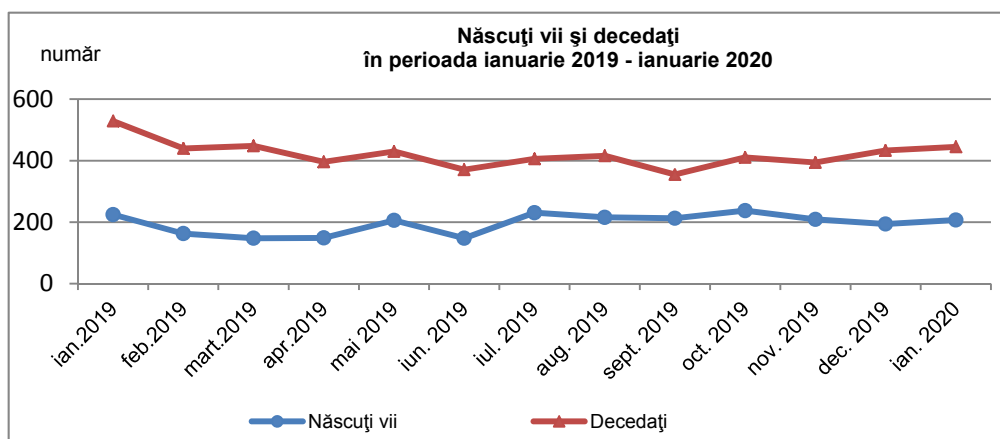

Domeniul: Statistică demografică

Mișcarea naturală a populației din județul Brăila în luna ianuarie 2020¹

- În luna ianuarie 2020 a crescut atât numărul născuților – vii, cât și cel al deceselor față de luna decembrie 2019.
- Nu s-au înregistrat decedați sub 1 an în luna ianuarie 2020.

Natalitate, mortalitate și spor natural

Numărul de **născuți - vii** a crescut cu 13 (207 născuți - vii în luna ianuarie 2020 față de 194 în luna decembrie 2019), iar cel al **deceselor** cu 12 față de decembrie 2019 (445 decese în ianuarie 2020 față de 433 în decembrie 2019).

În luna ianuarie 2020 față de luna ianuarie 2019, numărul de născuți - vii a scăzut cu 18 (225 în ianuarie 2019), iar numărul deceselor cu 84 (529 în ianuarie 2019).

Sporul natural negativ a scăzut de la -239 persoane în luna decembrie 2019 la -238 persoane în luna ianuarie 2020.