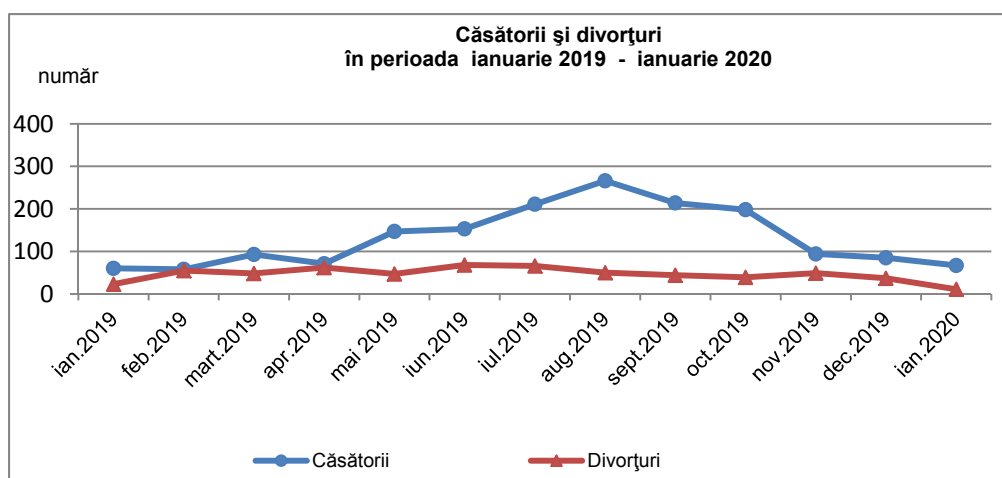

Natalitate, mortalitate și spor natural

Numărul de **născuți - vii** a crescut cu 13 (207 născuți - vii în luna ianuarie 2020 față de 194 în luna decembrie 2019), iar cel al **deceselor** cu 12 față de decembrie 2019 (445 decese în ianuarie 2020 față de 433 în decembrie 2019).

În luna ianuarie 2020 față de luna ianuarie 2019, numărul de născuți - vii a scăzut cu 18 (225 în ianuarie 2019), iar numărul deceselor cu 84 (529 în ianuarie 2019).

Sporul natural negativ a scăzut de la -239 persoane în luna decembrie 2019 la -238 persoane în luna ianuarie 2020.

[Datele graficului \(xls\).](#)

În luna ianuarie 2020 nu s-au înregistrat **decedați sub 1 an**.

¹ Date provizorii

Nupțialitate și divorțialitate

În luna ianuarie 2020 s-au înregistrat 67 **căsătorii** în județul Brăila, *mai puține* cu 18 decât cele din luna precedentă și cu 7 *mai multe* față de cele din luna ianuarie 2019 .

În județul Brăila, în luna ianuarie 2020, s-au înregistrat 11 **divorțuri**, *mai puține* cu 26 față de luna anterioară și cu 12 față de luna corespunzătoare din anul 2019 (23 în ianuarie 2019).

[Datele graficului \(xls\).](#)